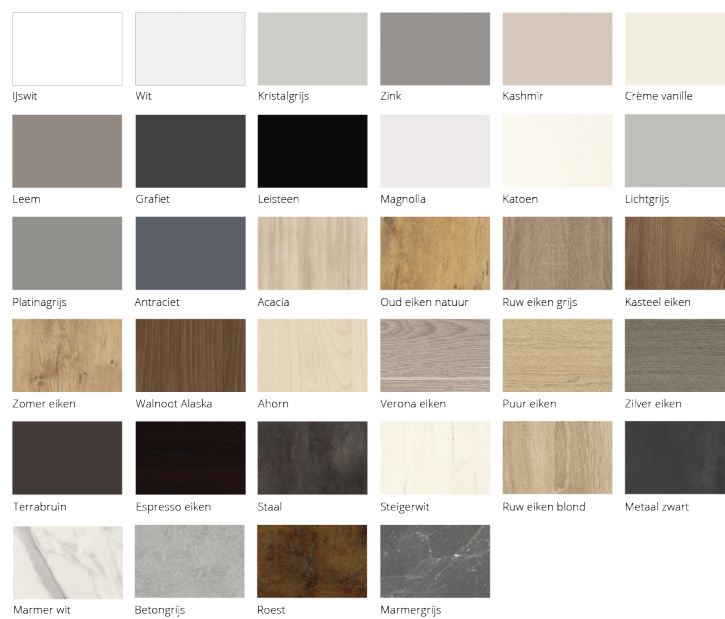

Kleurkeuze voor keukentype Atlas