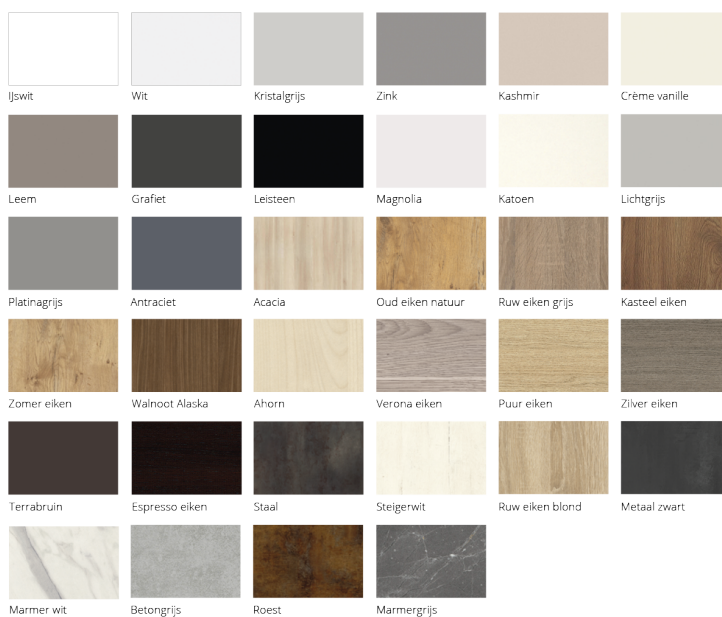

Kleurkeuze voor keukentype Atlas