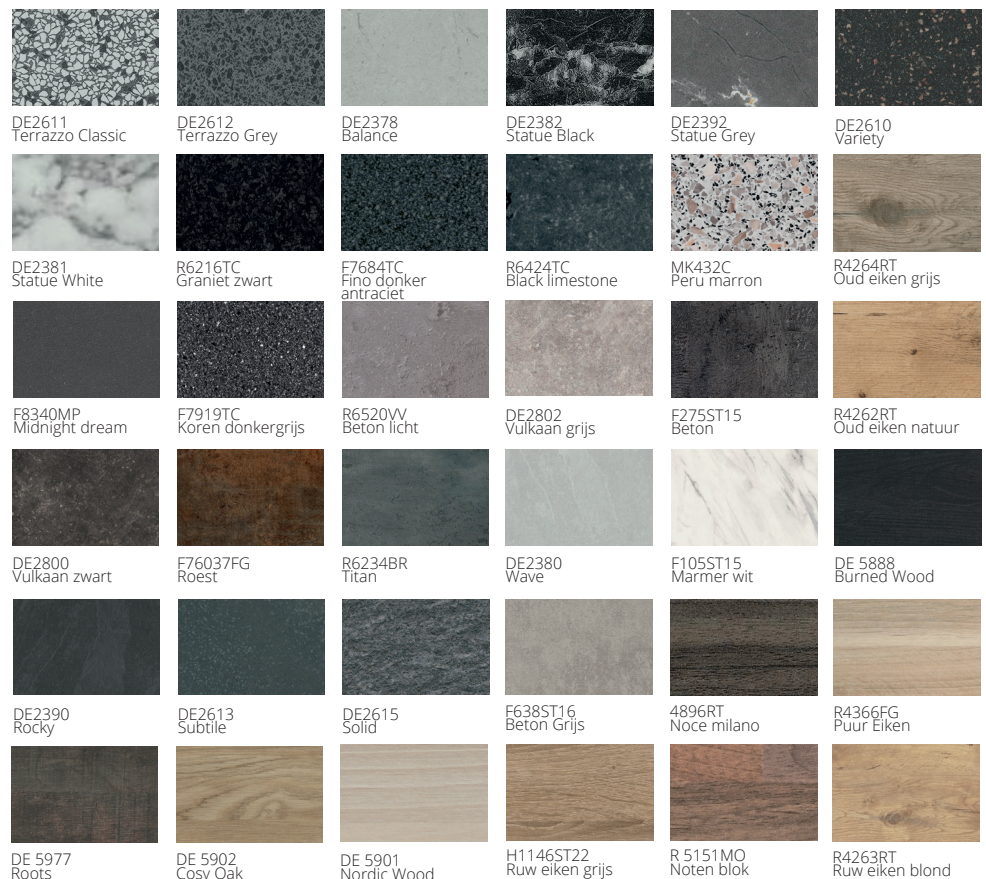

Kleurkeuze voor kunststof werkblad