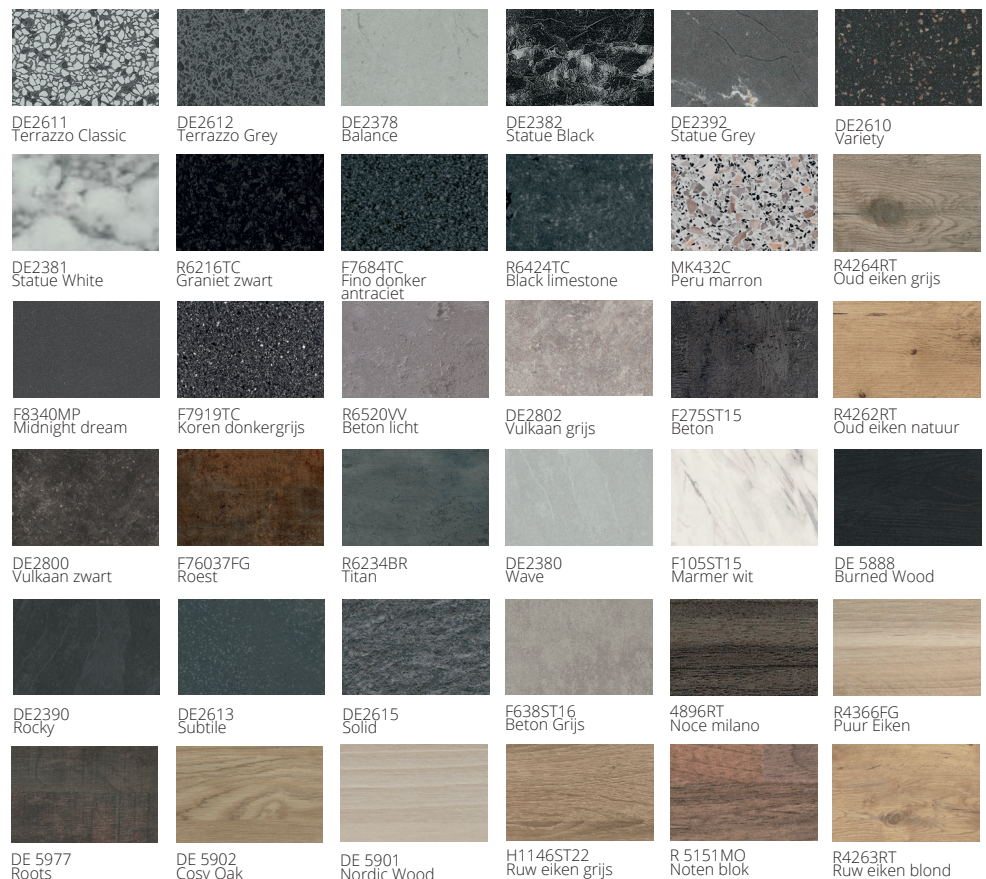

Eigenschappen

Alle kunststof werkbladen hebben een HPL toplaag (High Pressure Laminate). Deze onder hoge druk samengeperste toplaag is zeer waterafstotend en stootvast.

Kleurkeuze voor kunststof werkblad