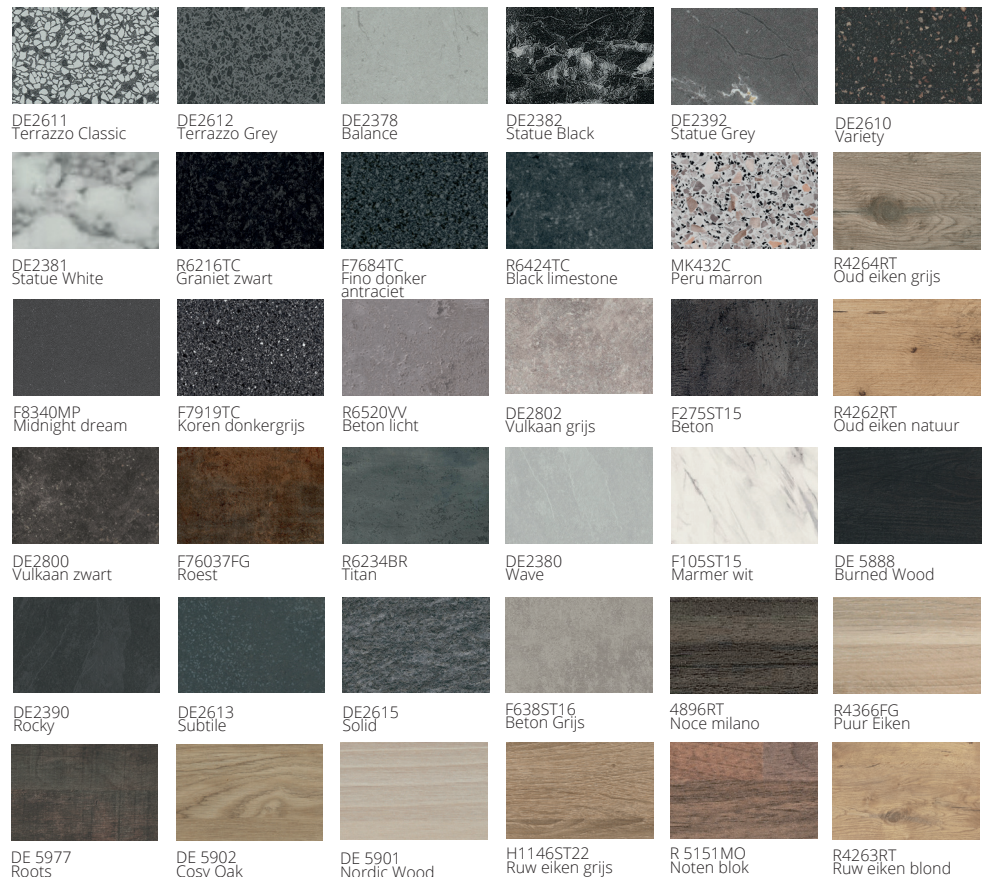

Kleurkeuze voor kunststof werkblad